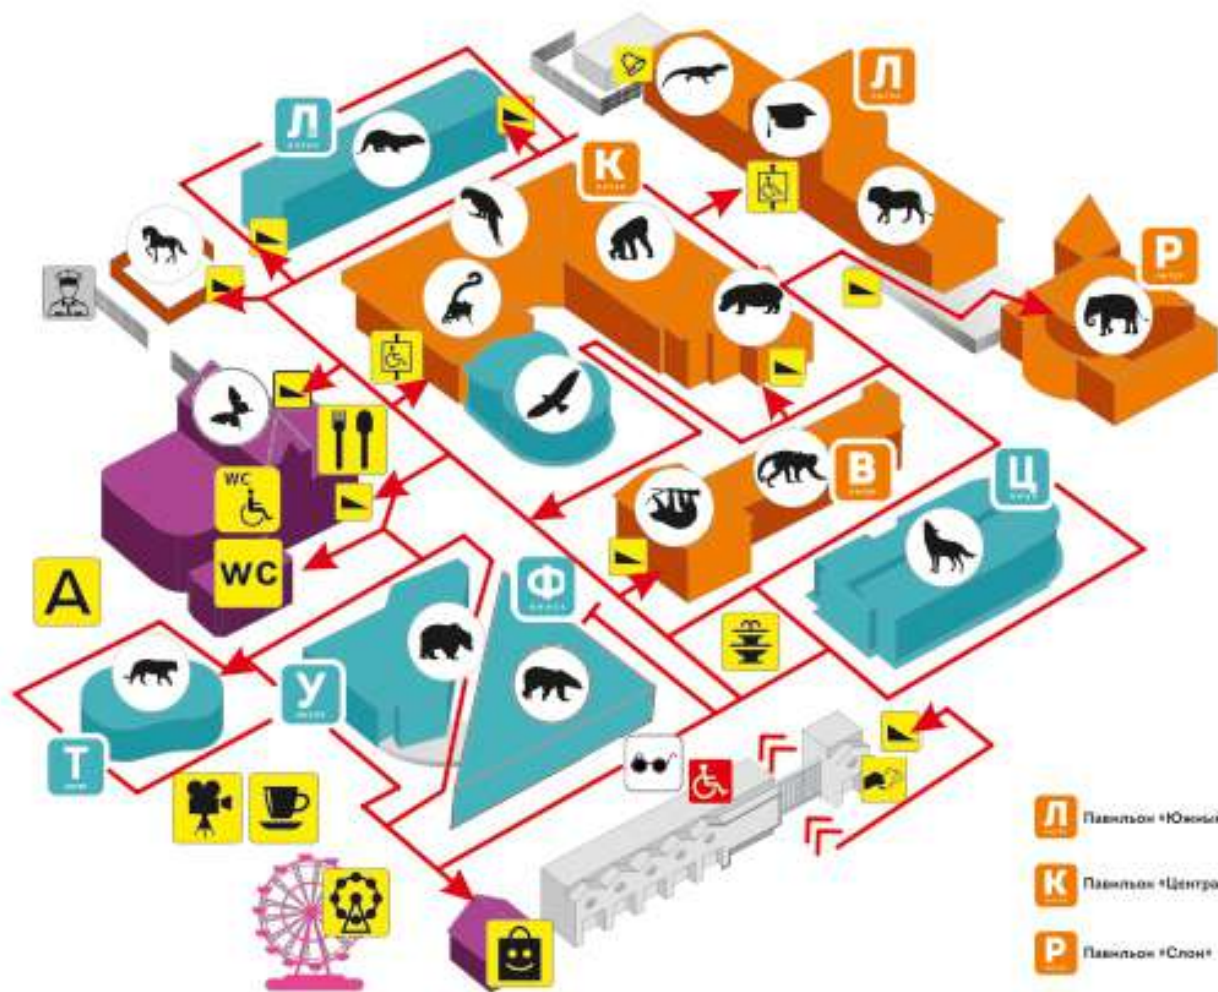

ПЛАН-КАРТА

-  Вход на территорию
-  Путь
-  Туалет, комната матери и ребенка
-  Самостоятельная кабина для маломобильных групп населения
-  Касса
-  Пандус
-  Кинолекторий
-  Туалет для маломобильных групп населения
-  Служебный вход
-  Выдача инвалидных колесок
-  Администрация
-  Мемокарта
-  Антикафе
-  Научно-просветительский отдел
-  Кафе
-  Летние площадки:
-  Сувенирный киоск
-  Парк бабочек
-  Атракционы
-  Детский зоопарк
-  Фонтан

-  Павильон «Южный»
-  Вольтеры «Восточные»
-  Павильон «Центральный»
-  Вольтеры «Хищные птицы»
-  Павильон «Слон»
-  Вольтеры «Хищники северных широт»
-  Павильон «Западный»
-  Вольтеры «Тигры»
-  Вольтеры «Медведи»
-  Вольтеры «Белые медведи»

Сканируй код, чтобы узнать больше!

НОВЫЙ АУДИОГД